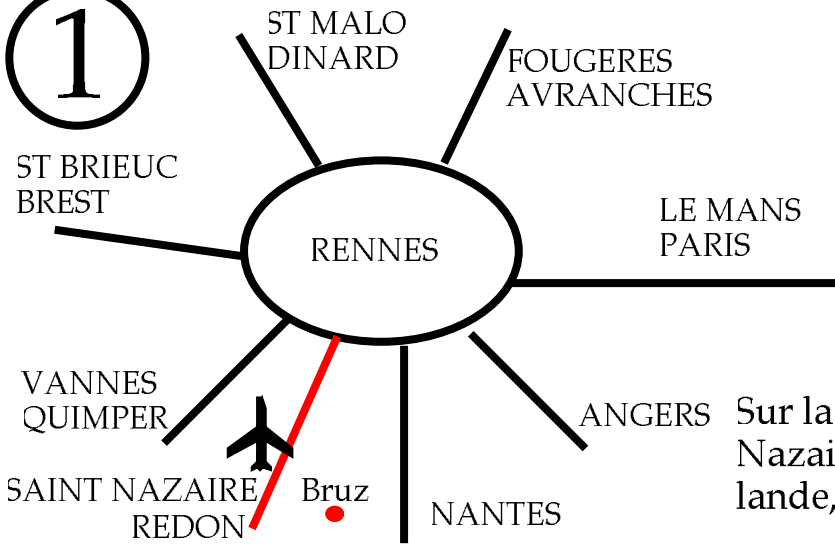

1

L'oreille du chat
18 avenue Jules Tricault
35170 BRUZ
Tél: 02 99 05 03 76
Gsm: 06 860 861 68

Sur la rocade de Rennes sortie: Saint Nazaire, Redon, St Jacques de la lande, Aéroport, Parc des Expositions